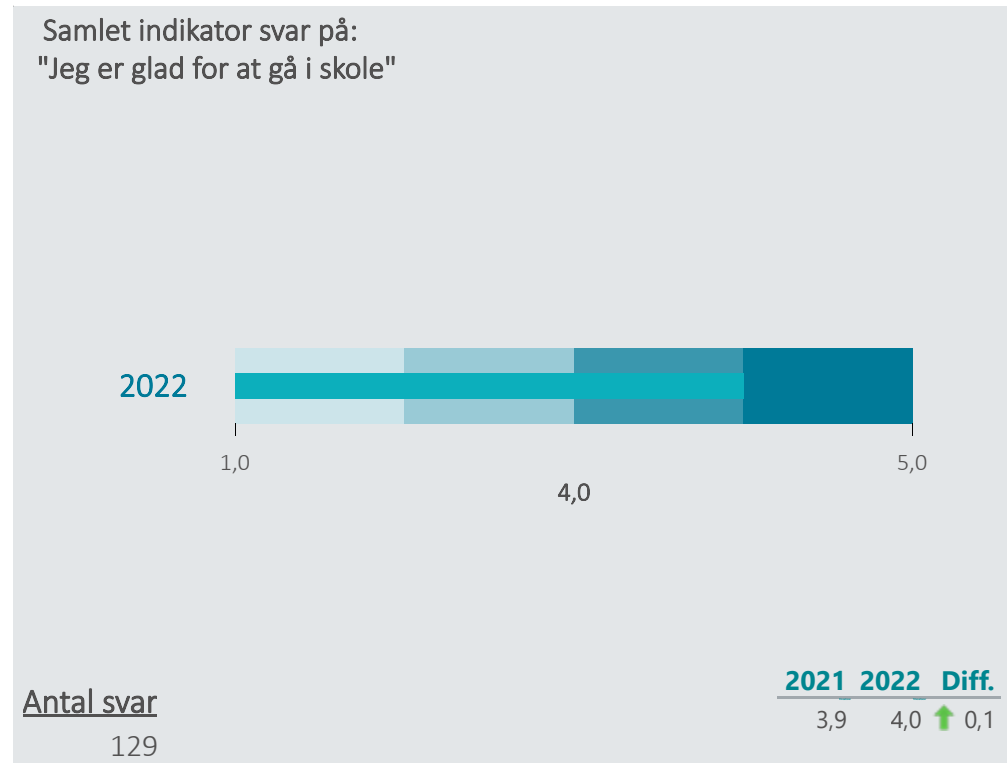

Overzicht over elevtrivsel

Dashboardet giver et overblik over trivslen på valgt afdeling

EUC Nord, M.P. Koefoeds Vej, Htx

Nedenfor angives indikatorsvaret på en skala fra 1 til 5, hvor 5 er den bedste mulige trivsel. Klik på en indikator, for at se de tilhørende svarfordelinger for en valgt afdeling.

Faglig individuel trivsel

(2022)

3,7

Social trivsel

(2022)

4,1

Læringsmiljø

(2022)

3,5

Pres og bekymringer

(2022)

2,7

Mobning

(2022)

4,6

Overzicht over elevtrivsel

Dashboardet giver et overblik over trivslen på valgt afdeling

EUC Nord, Håndbækvej, Htx

Nedenfor angives indikatorsvar på en skala fra 1 til 5, hvor 5 er bedst mulige trivsel. Klik på en indikator, for at se de tilhørende svarfordelinger for en valgt afdeling.