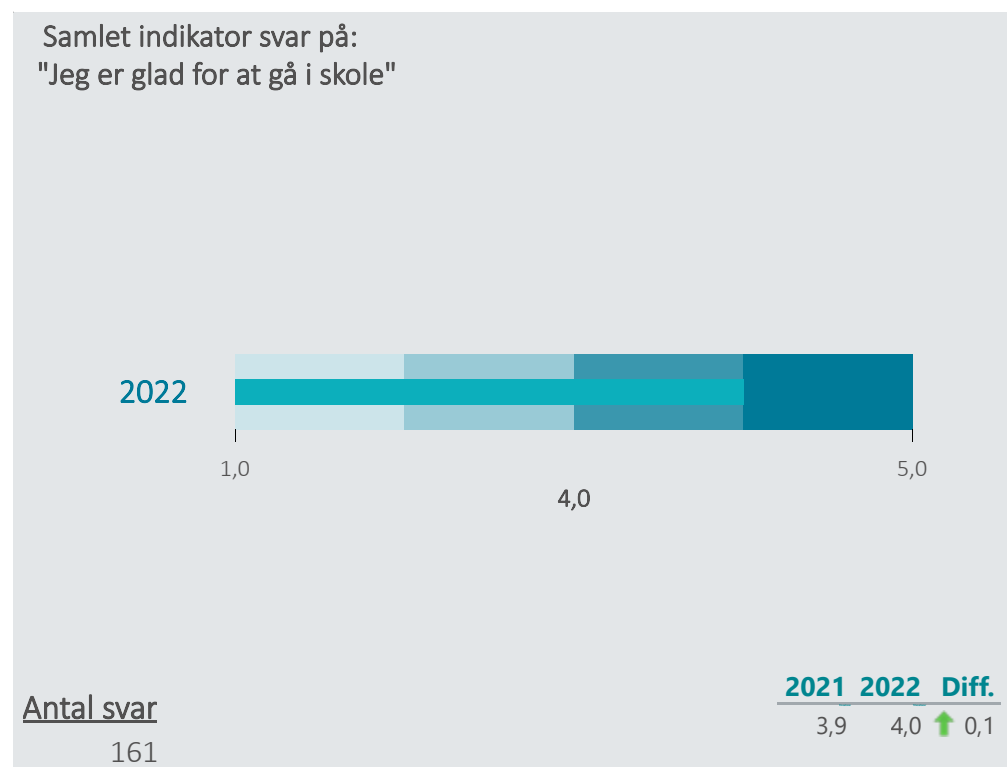

Overzicht over elevtrivsel

Dashboardet giver et overblik over trivslen på valgt afdeling

EUC Nord, M.P. Koefoeds Vej, Htx

Nedenfor angives indikatorsvaret på en skala fra 1 til 5, hvor 5 er den bedste mulige trivsel. Klik på en indikator, for at se de tilhørende svarfordelinger for en valgt afdeling.

Faglig individuel trivsel

(2022)

3,7

Social trivsel

(2022)

4,1

Læringsmiljø

(2022)

Dashboardet giver et overblik over trivslen på valgt afdeling

EUC Nord, Håndbækvej, Htx

Nedenfor angives indikatorsvar på en skala fra 1 til 5, hvor 5 er bedst mulige trivsel. Klik på en indikator, for at se de tilhørende svarfordelinger for en valgt afdeling.