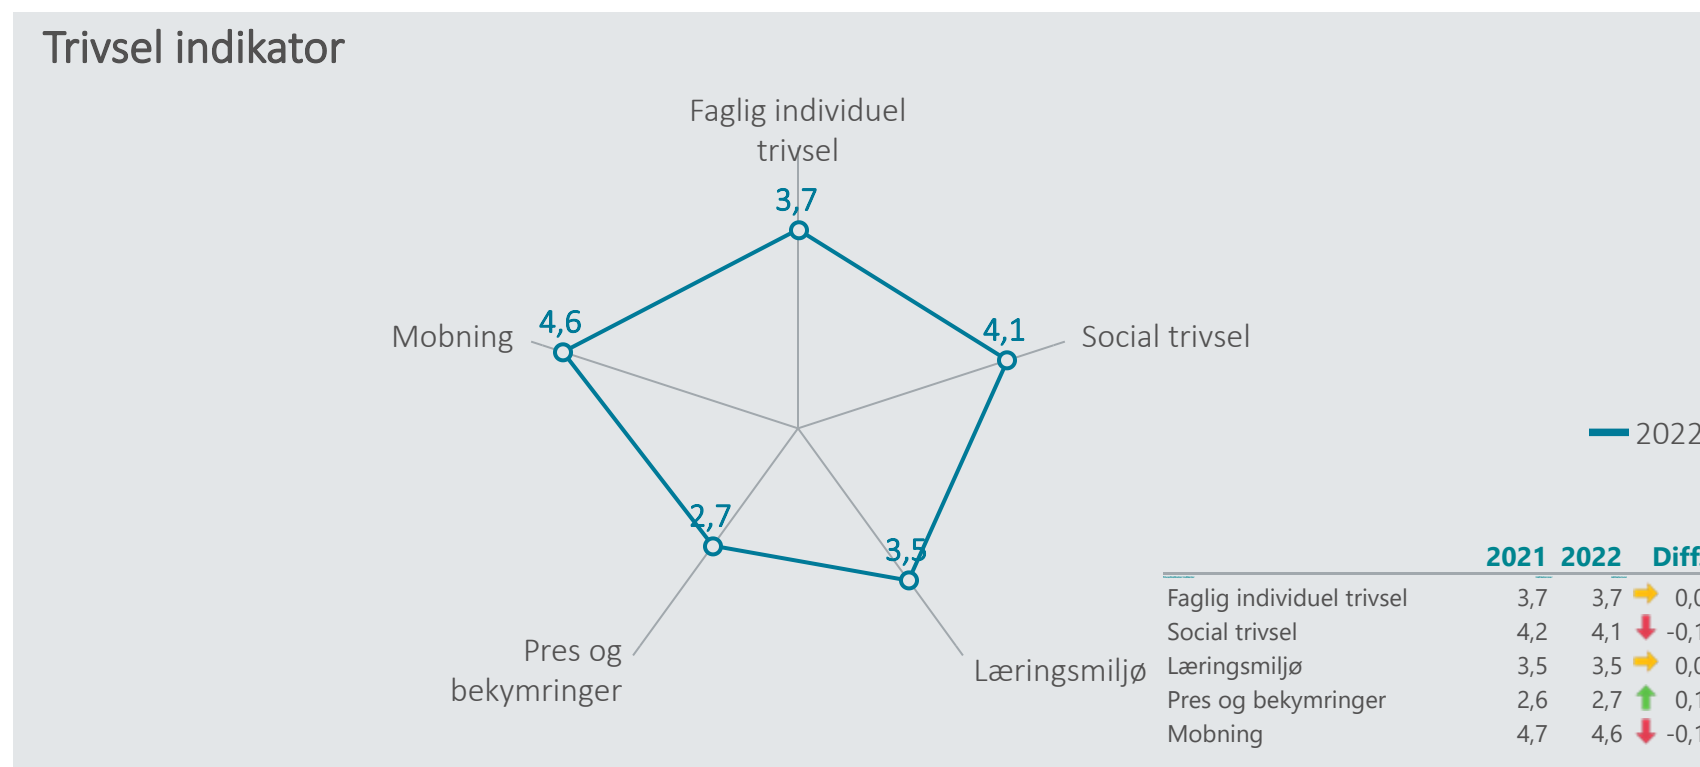

Overzicht over elevtrivsel

Dashboardet giver et overblik over trivslen på valgt afdeling

EUC Nord, M.P. Koefoeds Vej, Htx

Nedenfor angives indikatorsvaret på en skala fra 1 til 5, hvor 5 er den bedste mulige trivsel. Klik på en indikator, for at se de tilhørende svarfordelinger for en valgt afdeling.

Faglig individuel trivsel

(2022)

3,7

Social trivsel

(2022)

4,1

Læringsmiljø

(2022)

Dashboardet giver et overblik over trivslen på valgt afdeling

EUC Nord, Håndbækvej, Htx

Nedenfor angives indikatorsvar på en skala fra 1 til 5, hvor 5 er bedst mulige trivsel. Klik på en indikator, for at se de tilhørende svarfordelinger for en valgt afdeling.