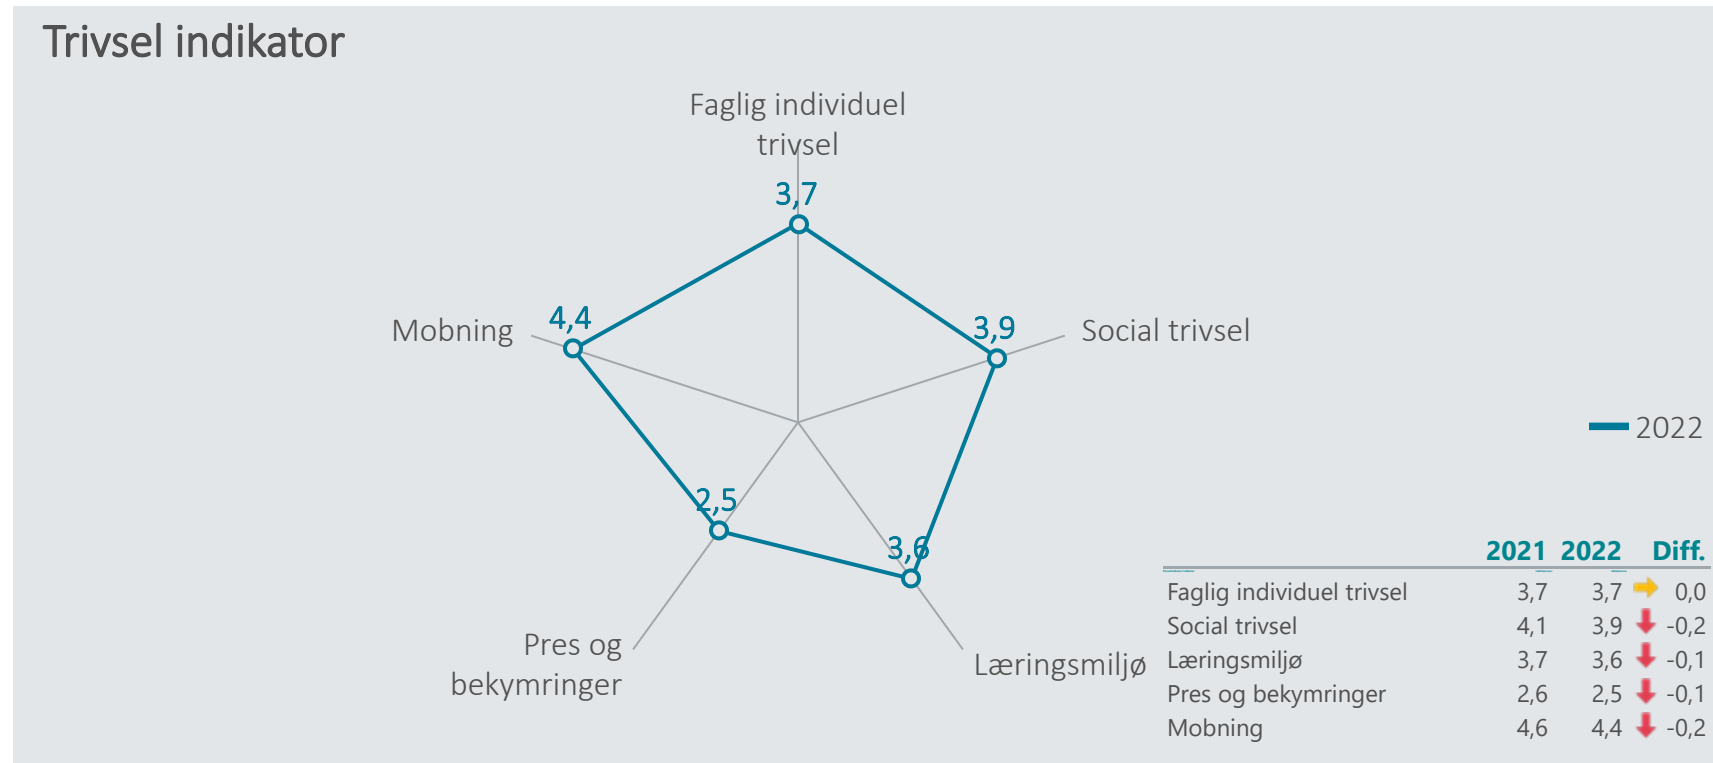

Overzicht over elevtrivsel

Dashboardet giver et overblik over trivslen på valgt afdeling

EUC Nord, M.P. Koefoeds Vej, Htx

Nedenfor angives indikatorsvaret på en skala fra 1 til 5, hvor 5 er den bedste mulige trivsel. Klik på en indikator, for at se de tilhørende svarfordelinger for en valgt afdeling.

3,5

Pres og bekymringer

(2022)

2,7

Mobning

(2022)

4,6

Overzicht over elevtrivsel

Dashboardet giver et overblik over trivslen på valgt afdeling

EUC Nord, Håndbækvej, Htx

Nedenfor angives indikatorsvar på en skala fra 1 til 5, hvor 5 er bedst mulige trivsel. Klik på en indikator, for at se de tilhørende svarfordelinger for en valgt afdeling.