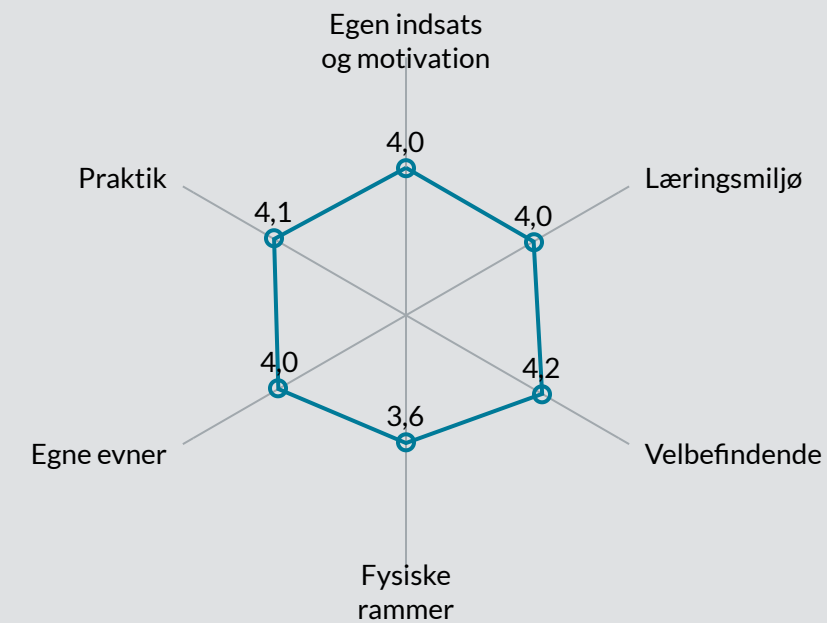

Elevtrivselsundersøgelsen for erhvervsuddan...

EUC Nord, EUC Nord, M.P. Koefoeds Vej, 2022

Vælg institution ▲

Vælg afdeling ▲

Antal elever 284

Samlet indikator 3,9

Trivslen måles på en skala mellem 1 og 5, hvor 1 udtrykker den dårligste mulige trivsel og 5 udtrykker bedste mulige trivsel.

Indikatorsvar

Samlet indikatorsvar

Samlet indikatorsvar fordelt på uddannelsesforløb

Elevtrivselsundersøgelsen for erhvervsuddan...

EUC Nord, EUC Nord, Hestkærvej, 2022

Vælg institution ▲

Vælg afdeling ▲

Antal elever 58

Samlet indikator 3,8

Trivslen måles på en skala mellem 1 og 5, hvor 1 udtrykker den dårligste mulige trivsel og 5 udtrykker bedste mulige trivsel.

Indikatorsvar

Samlet indikatorsvar

Samlet indikatorsvar fordelt på uddannelsesforløb

Elevtrivselsundersøgelsen for erhvervsuddan...

EUC Nord, EUC Nord, Hånbækvej, 2022

Vælg institution ▲

Vælg afdeling ▲

Antal elever **172**

Samlet indikator **3,9**

Trivslen måles på en skala mellem 1 og 5, hvor 1 udtrykker den dårligste mulige trivsel og 5 udtrykker bedste mulige trivsel.