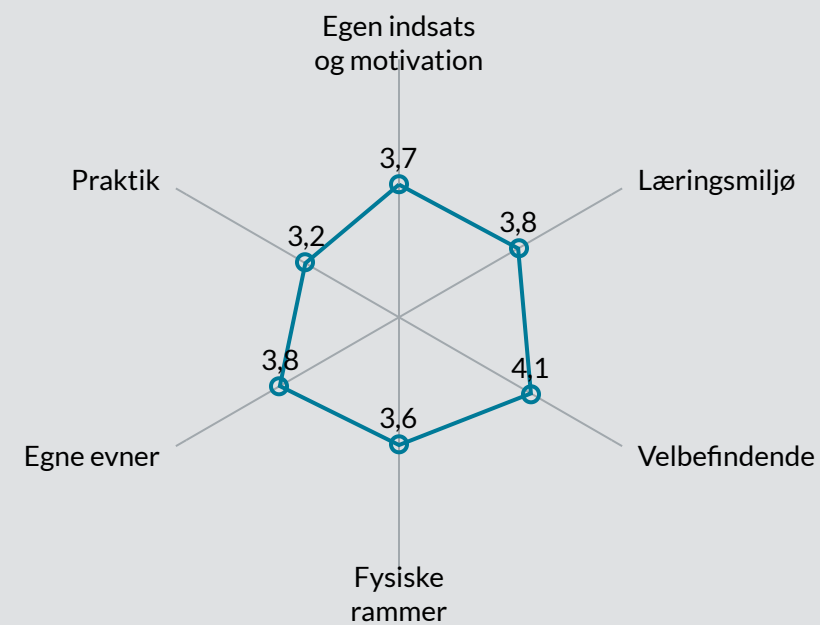

Elevtrivselsundersøgelsen for erhvervsuddan...

EUC Nord, EUC Nord, M.P. Koefoeds Vej, 2022

Vælg institution ▲

Vælg afdeling ▲

Antal elever 284

Samlet indikator 3,9

Trivslen måles på en skala mellem 1 og 5, hvor 1 udtrykker den dårligste mulige trivsel og 5 udtrykker bedste mulige trivsel.

Indikatorsvar

Samlet indikatorsvar

Samlet indikatorsvar fordelt på uddannelsesforløb

Elevtrivselsundersøgelsen for erhvervsuddan...

EUC Nord, EUC Nord, Hestkærvej, 2022

Vælg institution ▲

Vælg afdeling ▲

Antal elever 58

Samlet indikator 3,8

Trivslen måles på en skala mellem 1 og 5, hvor 1 udtrykker den dårligste mulige trivsel og 5 udtrykker bedste mulige trivsel.

Indikatorsvar

Samlet indikatorsvar

Samlet indikatorsvar fordelt på uddannelsesforløb

Elevtrivselsundersøgelsen for erhvervsuddan...

EUC Nord, EUC Nord, Hånbækvej, 2022

Vælg institution ▲

Vælg afdeling ▲

Antal elever **172**

Samlet indikator **3,9**

Trivslen måles på en skala mellem 1 og 5, hvor 1 udtrykker den dårligste mulige trivsel og 5 udtrykker bedste mulige trivsel.