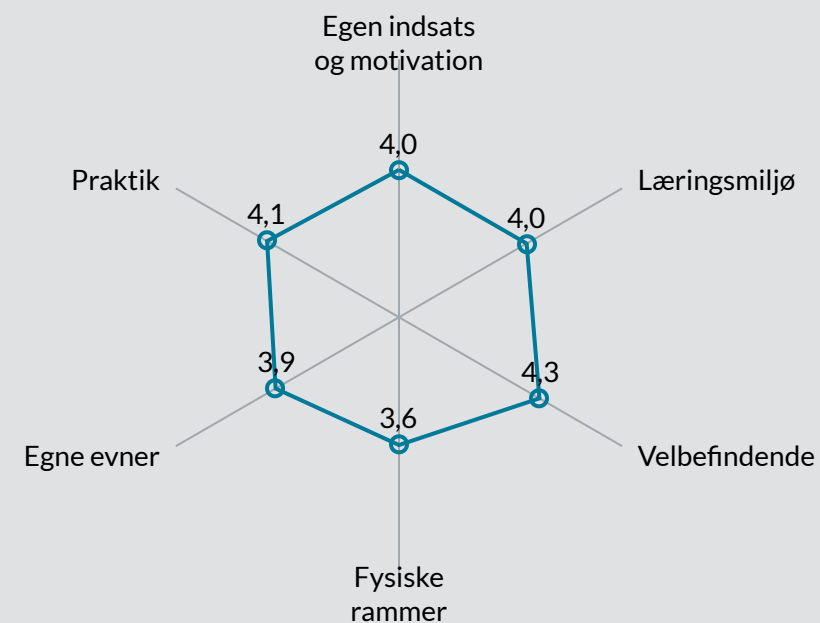

Elevtrivselsundersøgelsen for erhvervsuddan...

EUC Nord, EUC Nord, Hånbækvej, 2022

Vælg institution ▲

Vælg afdeling ▲

Antal elever **172**

Samlet indikator **3,9**

Trivslen måles på en skala mellem 1 og 5, hvor 1 udtrykker den dårligste mulige trivsel og 5 udtrykker bedste mulige trivsel.

Indikatorsvar