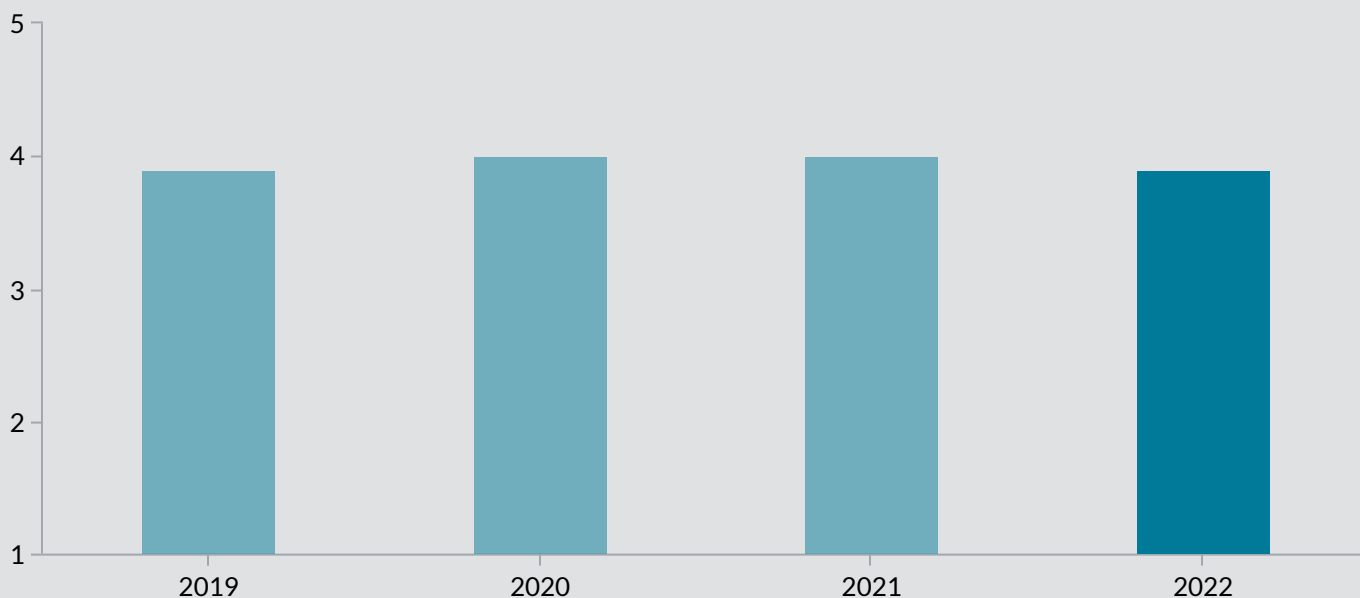

Elevtrivselsundersøgelsen for erhvervsuddan...

EUC Nord, EUC Nord, M.P. Koefoeds Vej, 2022

Vælg institution ▲

Vælg afdeling ▲

Antal elever 284

Samlet indikator 3,9

Trivslen måles på en skala mellem 1 og 5, hvor 1 udtrykker den dårligste mulige trivsel og 5 udtrykker bedste mulige trivsel.

Indikatorsvar

Samlet indikatorsvar

Samlet indikatorsvar fordelt på uddannelsesforløb

Elevtrivselsundersøgelsen for erhvervsuddan...

EUC Nord, EUC Nord, Hestkærvej, 2022

Vælg institution ▲

Vælg afdeling ▲

Antal elever 58

Samlet indikator 3,8

Trivslen måles på en skala mellem 1 og 5, hvor 1 udtrykker den dårligste mulige trivsel og 5 udtrykker bedste mulige trivsel.

Indikatorsvar

Samlet indikatorsvar

Samlet indikatorsvar fordelt på uddannelsesforløb

Elevtrivselsundersøgelsen for erhvervsuddan...

EUC Nord, EUC Nord, Hånbækvej, 2022

Vælg institution ▲

Vælg afdeling ▲

Antal elever **172**

Samlet indikator **3,9**

Trivslen måles på en skala mellem 1 og 5, hvor 1 udtrykker den dårligste mulige trivsel og 5 udtrykker bedste mulige trivsel.