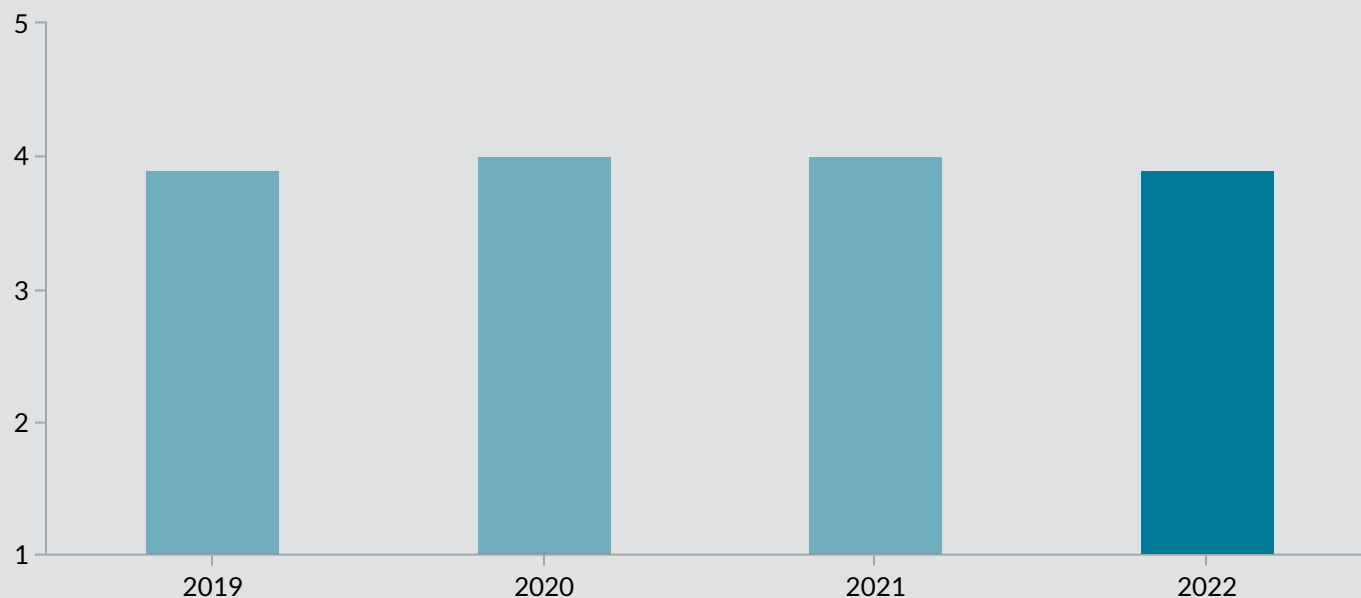

Elevtrivselsundersøgelsen for erhvervsuddan...

EUC Nord, EUC Nord, M.P. Koefoeds Vej, 2022

Vælg institution ▲

Vælg afdeling ▲

Antal elever 284

Samlet indikator 3,9

Trivslen måles på en skala mellem 1 og 5, hvor 1 udtrykker den dårligste mulige trivsel og 5 udtrykker bedste mulige trivsel.

Indikatorsvar

Samlet indikatorsvar

Samlet indikatorsvar fordelt på uddannelsesforløb

Elevtrivselsundersøgelsen for erhvervsuddan...

EUC Nord, EUC Nord, Hestkærvej, 2022

Vælg institution ▲

Vælg afdeling ▲

Antal elever 58

Samlet indikator 3,8

Trivslen måles på en skala mellem 1 og 5, hvor 1 udtrykker den dårligste mulige trivsel og 5 udtrykker bedste mulige trivsel.

Indikatorsvar

Samlet indikatorsvar

Samlet indikatorsvar fordelt på uddannelsesforløb

Elevtrivselsundersøgelsen for erhvervsuddan...

EUC Nord, EUC Nord, Hånbækvej, 2022

Vælg institution ▲

Vælg afdeling ▲

Antal elever **172**

Samlet indikator **3,9**

Trivslen måles på en skala mellem 1 og 5, hvor 1 udtrykker den dårligste mulige trivsel og 5 udtrykker bedste mulige trivsel.