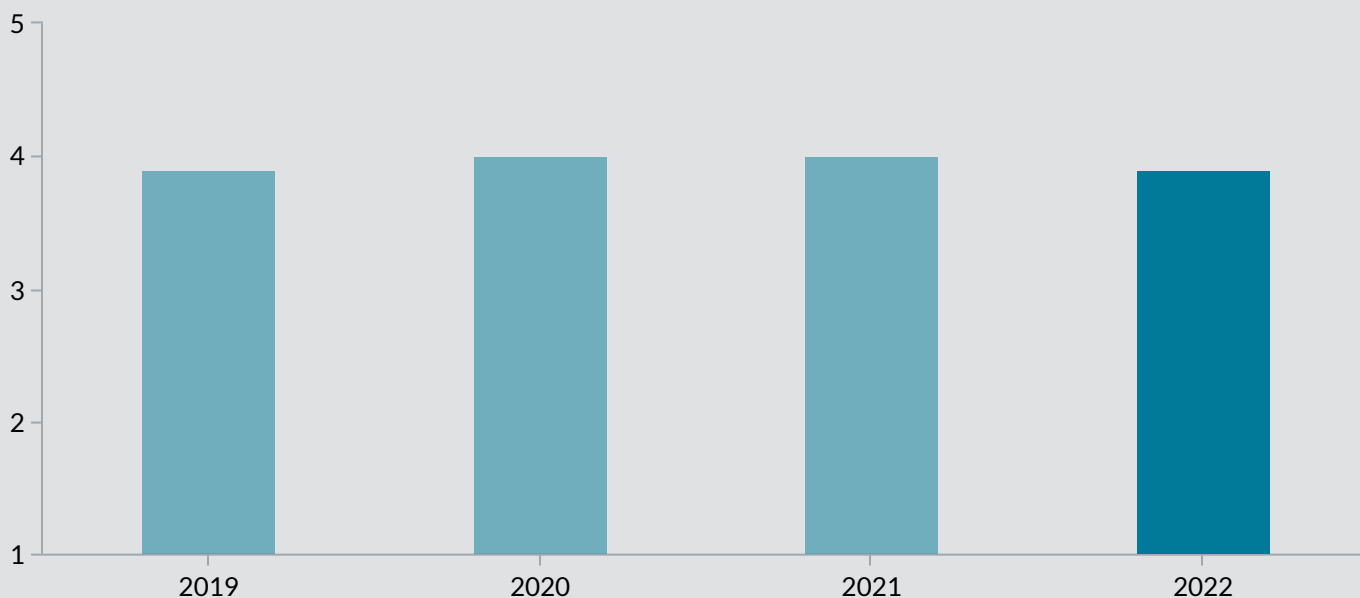

Samlet indikator 3,8

Trivslen måles på en skala mellem 1 og 5, hvor 1 udtrykker den dårligste mulige trivsel og 5 udtrykker bedste mulige trivsel.

Indikatorsvar

Samlet indikatorsvar

Samlet indikatorsvar fordelt på uddannelsesforløb

Elevtrivselsundersøgelsen for erhvervsuddan...

EUC Nord, EUC Nord, Hånbækvej, 2022

Vælg institution ▲

Vælg afdeling ▲

Antal elever **172**

Samlet indikator **3,9**

Trivslen måles på en skala mellem 1 og 5, hvor 1 udtrykker den dårligste mulige trivsel og 5 udtrykker bedste mulige trivsel.

Indikatorsvar

Samlet indikatorsvar

Samlet indikatorsvar fordelt på uddannelsesforløb