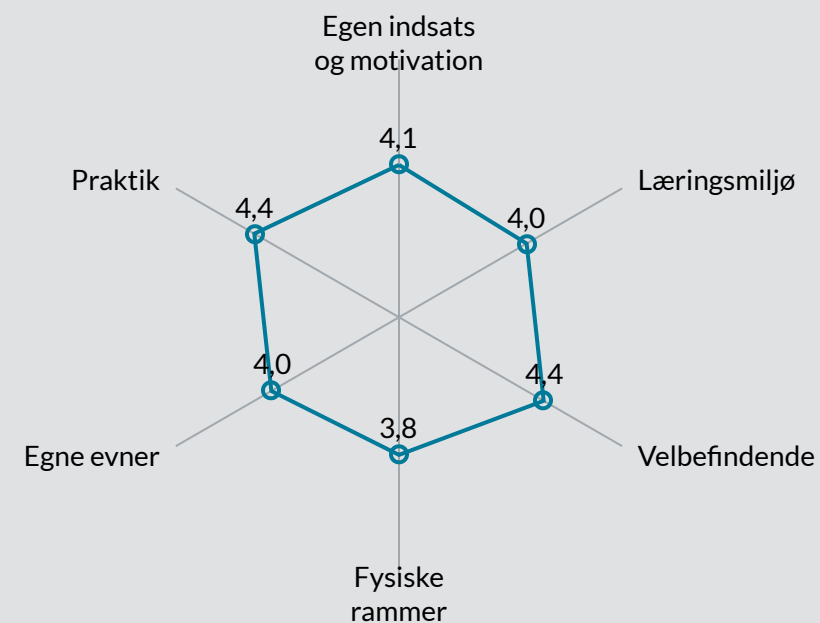

Elevtrivselsundersøgelsen for erhvervsuddan...

EUC Nord, EUC Nord, M.P. Koefoeds Vej, 2020

Vælg institution ▲

Vælg afdeling ▲

Antal elever 284

Samlet indikator 4,0

Trivslen måles på en skala mellem 1 og 5, hvor 1 udtrykker den dårligste mulige trivsel og 5 udtrykker bedste mulige trivsel.

Indikatorsvar

Samlet indikatorsvar

Samlet indikatorsvar fordelt på uddannelsesforløb

Elevtrivselsundersøgelsen for erhvervsuddan...

EUC Nord, EUC Nord, Hestkærvej, 2020

Vælg institution ▲

Vælg afdeling ▲

Antal elever **62**

Samlet indikator **3,7**

Trivslen måles på en skala mellem 1 og 5, hvor 1 udtrykker den dårligste mulige trivsel og 5 udtrykker bedste mulige trivsel.

Indikatorsvar

Samlet indikatorsvar

Samlet indikatorsvar fordelt på uddannelsesforløb

Elevtrivselsundersøgelsen for erhvervsuddan...

EUC Nord, EUC Nord, Hånbækvej, 2020

Vælg institution ▲

Vælg afdeling ▲

Antal elever **141**

Samlet indikator **3,9**

Trivslen måles på en skala mellem 1 og 5, hvor 1 udtrykker den dårligste mulige trivsel og 5 udtrykker bedste mulige trivsel.