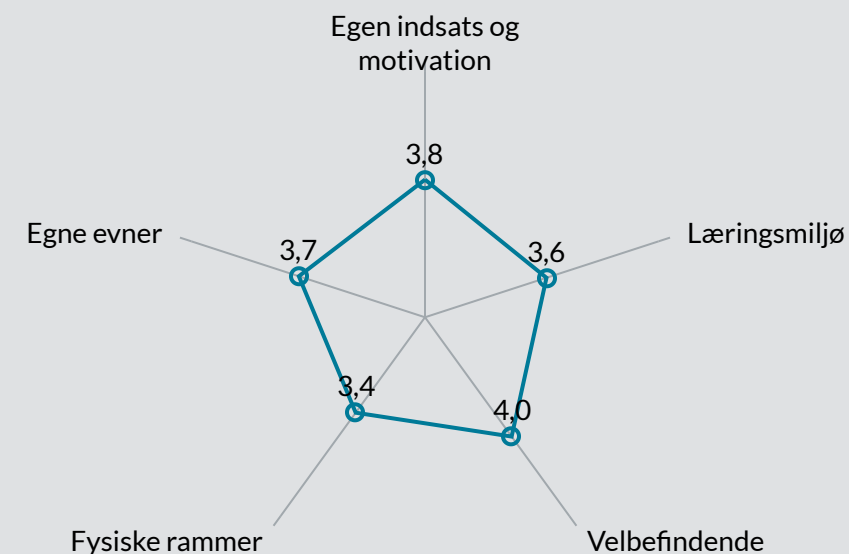

Elevtrivselsundersøgelsen for erhvervsuddan...

EUC Nord, EUC Nord, M.P. Koefoeds Vej, 2020

Vælg institution ▲

Vælg afdeling ▲

Antal elever 284

Samlet indikator 4,0

Trivslen måles på en skala mellem 1 og 5, hvor 1 udtrykker den dårligste mulige trivsel og 5 udtrykker bedste mulige trivsel.

Indikatorsvar

Samlet indikatorsvar

Samlet indikatorsvar fordelt på uddannelsesforløb

Elevtrivselsundersøgelsen for erhvervsuddan...

EUC Nord, EUC Nord, Hestkærvej, 2020

Vælg institution ▲

Vælg afdeling ▲

Antal elever **62**

Samlet indikator **3,7**

Trivslen måles på en skala mellem 1 og 5, hvor 1 udtrykker den dårligste mulige trivsel og 5 udtrykker bedste mulige trivsel.

Indikatorsvar

Samlet indikatorsvar

Samlet indikatorsvar fordelt på uddannelsesforløb

Elevtrivselsundersøgelsen for erhvervsuddan...

EUC Nord, EUC Nord, Hånbækvej, 2020

Vælg institution ▲

Vælg afdeling ▲

Antal elever **141**

Samlet indikator **3,9**

Trivslen måles på en skala mellem 1 og 5, hvor 1 udtrykker den dårligste mulige trivsel og 5 udtrykker bedste mulige trivsel.