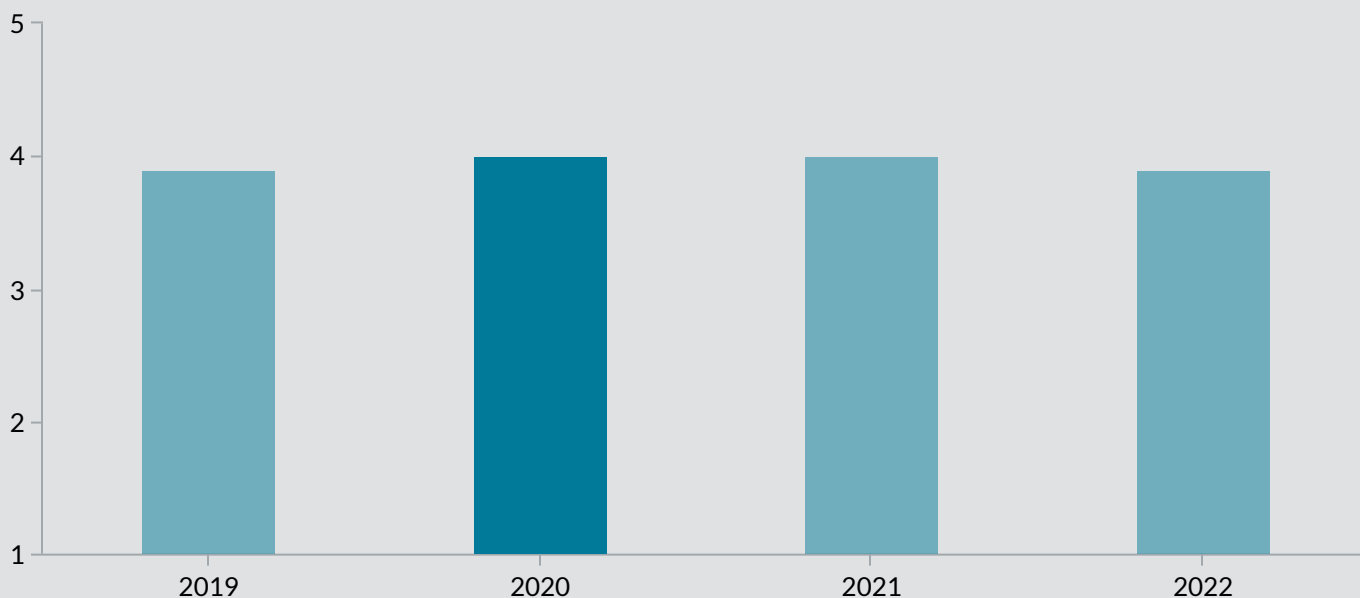

Elevtrivselsundersøgelsen for erhvervsuddan...

EUC Nord, EUC Nord, M.P. Koefoeds Vej, 2020

Vælg institution ▲

Vælg afdeling ▲

Antal elever 284

Samlet indikator 4,0

Trivslen måles på en skala mellem 1 og 5, hvor 1 udtrykker den dårligste mulige trivsel og 5 udtrykker bedste mulige trivsel.

Indikatorsvar

Samlet indikatorsvar

Samlet indikatorsvar fordelt på uddannelsesforløb

Elevtrivselsundersøgelsen for erhvervsuddan...

EUC Nord, EUC Nord, Hestkærvej, 2020

Vælg institution ▲

Vælg afdeling ▲

Antal elever **62**

Samlet indikator **3,7**

Trivslen måles på en skala mellem 1 og 5, hvor 1 udtrykker den dårligste mulige trivsel og 5 udtrykker bedste mulige trivsel.

Indikatorsvar

Samlet indikatorsvar

Samlet indikatorsvar fordelt på uddannelsesforløb

Elevtrivselsundersøgelsen for erhvervsuddan...

EUC Nord, EUC Nord, Hånbækvej, 2020

Vælg institution ▲

Vælg afdeling ▲

Antal elever **141**

Samlet indikator **3,9**

Trivslen måles på en skala mellem 1 og 5, hvor 1 udtrykker den dårligste mulige trivsel og 5 udtrykker bedste mulige trivsel.