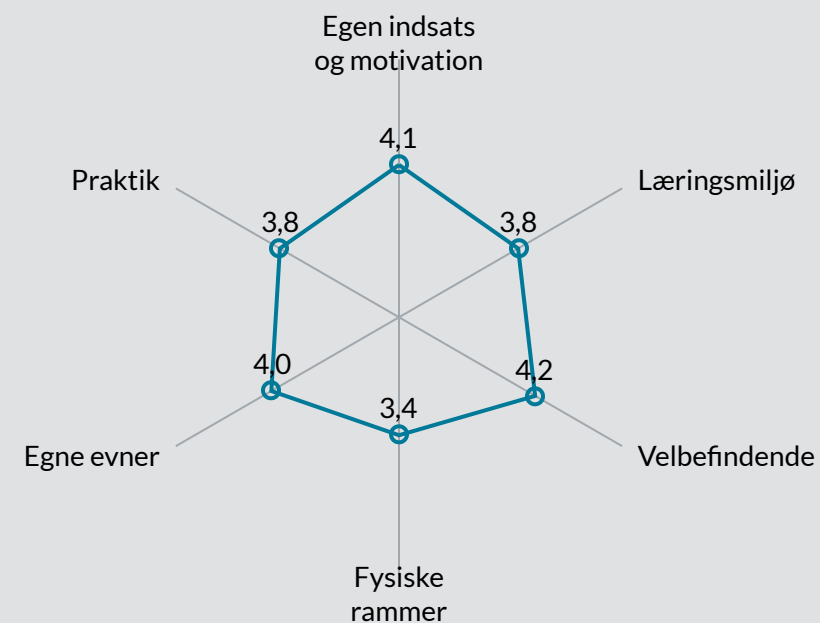

Samlet indikator **3,7**

Trivslen måles på en skala mellem 1 og 5, hvor 1 udtrykker den dårligste mulige trivsel og 5 udtrykker bedste mulige trivsel.

Indikatorsvar

Samlet indikatorsvar

Samlet indikatorsvar fordelt på uddannelsesforløb

Elevtrivselsundersøgelsen for erhvervsuddan...

EUC Nord, EUC Nord, Hånbækvej, 2020

Vælg institution ▲

Vælg afdeling ▲

Antal elever **141**

Samlet indikator **3,9**

Trivslen måles på en skala mellem 1 og 5, hvor 1 udtrykker den dårligste mulige trivsel og 5 udtrykker bedste mulige trivsel.

Indikatorsvar

Samlet indikatorsvar

Samlet indikatorsvar fordelt på uddannelsesforløb