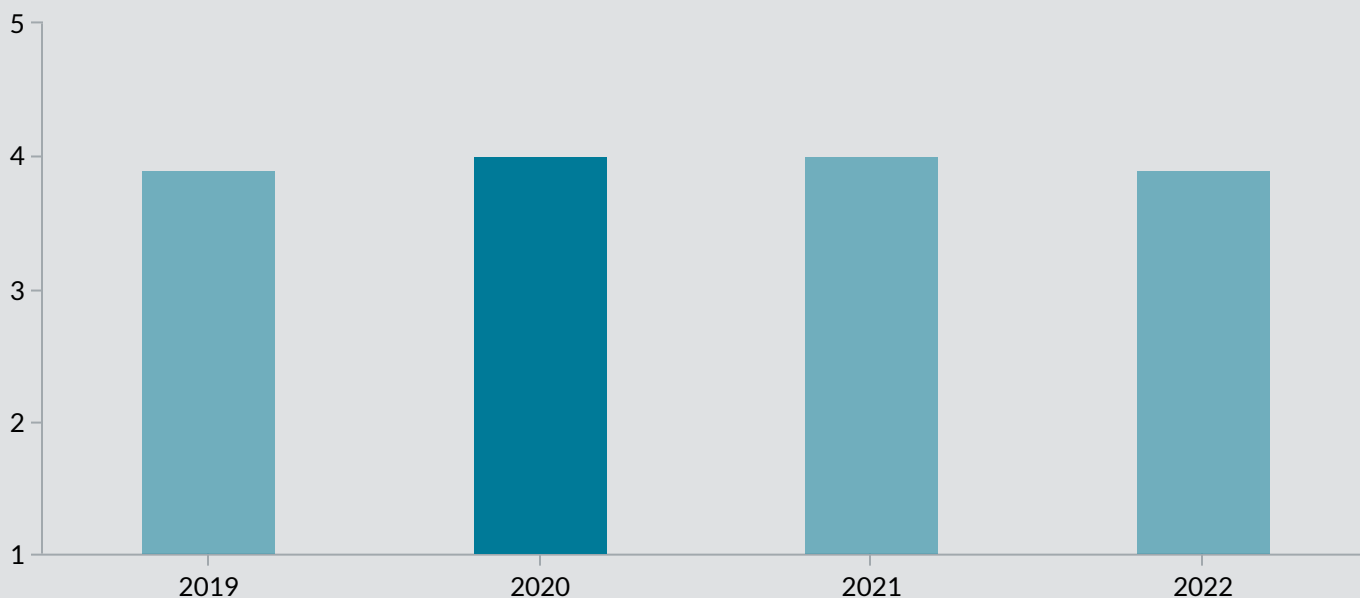

Elevtrivselsundersøgelsen for erhvervsuddan...

EUC Nord, EUC Nord, M.P. Koefoeds Vej, 2020

Vælg institution ▲

Vælg afdeling ▲

Antal elever 284

Samlet indikator 4,0

Trivslen måles på en skala mellem 1 og 5, hvor 1 udtrykker den dårligste mulige trivsel og 5 udtrykker bedste mulige trivsel.

Samlet indikator **3,7**

Trivslen måles på en skala mellem 1 og 5, hvor 1 udtrykker den dårligste mulige trivsel og 5 udtrykker bedste mulige trivsel.

Indikatorsvar

Samlet indikatorsvar

Samlet indikatorsvar fordelt på uddannelsesforløb

Elevtrivselsundersøgelsen for erhvervsuddan...

EUC Nord, EUC Nord, Hånbækvej, 2020

Vælg institution ▲

Vælg afdeling ▲

Antal elever **141**

Samlet indikator **3,9**

Trivslen måles på en skala mellem 1 og 5, hvor 1 udtrykker den dårligste mulige trivsel og 5 udtrykker bedste mulige trivsel.

Indikatorsvar

Samlet indikatorsvar

Samlet indikatorsvar fordelt på uddannelsesforløb